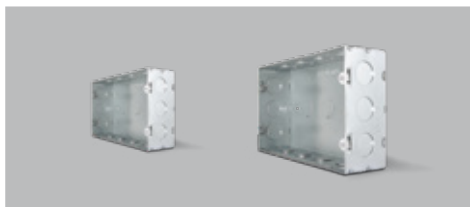

MAY 2024

THE ART OF FUTURISTIC LIVING.

CODE	PRODUCTS	SIZE IN MM (Approx) [L x H x D]	LIST PRICE (₹) PER UNIT	PACK
KREDO FLUSH MOUNTING METAL GI BOXES GPSP (Galvanised Plain Skin Pass) NEW				
KK-5001	1/2 Module	75 x 74 x 52	75.00	10/150
KK-5002	3 Module	100 x 74 x 52	99.00	10/100
KK-5003	4 Module	135 x 74 x 52	125.00	10/80
KK-5004	6 Module	208 x 74 x 52	177.00	10/60
KK-5005	8 Module Horizontal	230 x 80 x 53	235.00	05/60
KK-5008	8 Module Square	135 x 131 x 60	235.00	05/40
KK-5006	12 Module	208 x 131 x 60	282.00	05/30
KK-5009	16 Module	231 x 144 x 60	315.00	05/30
KK-5007	18 Module	208 x 201 x 60	347.00	05/20
KOSMIK FLUSH MOUNTING METAL GI BOXES				
KK-5011	1/2 Module	75 x 74 x 52	61.00	10/150
KK-5012	3 Module	100 x 74 x 52	80.00	10/100
KK-5013	4 Module	135 x 74 x 52	103.00	10/80
KK-5014	6 Module	208 x 74 x 52	145.00	10/60
KK-5015	8 Module Horizontal	230 x 80 x 53	190.00	05/50
KK-5018	8 Module Square	135 x 131 x 60	190.00	05/40
KK-5016	12 Module	208 x 131 x 60	235.00	05/30
KK-5019	16 Module	231 x 144 x 60	278.00	05/30
KK-5017	18 Module	208 x 201 x 60	308.00	05/20
FLUSH MOUNTING PLASTIC BOXES NEW				
KK-6001	1/2 Module	76 x 78 x 59	58.00	10
KK-6002	3 Module	100 x 78 x 59	67.00	10
KK-6003	4 Module	135 x 78 x 59	93.00	10
KK-6004	6 Module	209 x 78 x 59	139.00	10
KK-6005	8 Module Horizontal	239 x 78 x 59	180.00	10
KK-6008	8 Module Square	137 x 139 x 59	183.00	05
KK-6006	12 Module	209 x 139 x 59	227.00	05
KK-6019	16 Module	x x x	275.00	05
KK-6007	18 Module	209 x 207 x 59	292.00	05
SURFACE MOUNTING PLASTIC BOXES				
KK-7011	1/2 Module	95 x 90 x 45	82.00	10/240
KK-7012	3 Module	115 x 90 x 45	101.00	10/200
KK-7013	4 Module	150 x 90 x 45	127.00	10/180
KK-7014	6 Module	220 x 90 x 45	158.00	10/120
KK-7015	8 Module Horizontal	260 x 90 x 45	215.00	10/120
KK-7018	8 Module Square	155 x 150 x 45	219.00	05/120
KK-7016	12 Module	220 x 155 x 55	280.00	05/60
KK-7019	16 Module	260 x 150 x 55	388.00	05/60
KK-7017	18 Module	220 x 220 x 55	406.00	05/40