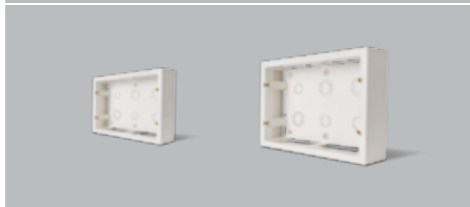

MAY 2024

THE ART OF FUTURISTIC LIVING.

CODE	PRODUCTS	SIZE IN MM (Approx) [L x H x D]	LIST PRICE (₹) PER UNIT	PACK
KREDO FLUSH MOUNTING METAL GI BOXES GPSP (Galvanised Plain Skin Pass) NEW				
KK-5001	1/2 Module	75 x 74 x 52	75.00	10/150
KK-5002	3 Module	100 x 74 x 52	99.00	10/100
KK-5003	4 Module	135 x 74 x 52	125.00	10/80
KK-5004	6 Module	208 x 74 x 52	177.00	10/60
KK-5005	8 Module Horizontal	230 x 80 x 53	235.00	05/60
KK-5008	8 Module Square	135 x 131 x 60	235.00	05/40
KK-5006	12 Module	208 x 131 x 60	282.00	05/30
KK-5009	16 Module	231 x 144 x 60	315.00	05/30
KK-5007	18 Module	208 x 201 x 60	347.00	05/20
KOSMIK FLUSH MOUNTING METAL GI BOXES				
KK-5011	1/2 Module	75 x 74 x 52	61.00	10/150
KK-5012	3 Module	100 x 74 x 52	80.00	10/100
KK-5013	4 Module	135 x 74 x 52	103.00	10/80
KK-5014	6 Module	208 x 74 x 52	145.00	10/60
KK-5015	8 Module Horizontal	230 x 80 x 53	190.00	05/50
KK-5018	8 Module Square	135 x 131 x 60	190.00	05/40
KK-5016	12 Module	208 x 131 x 60	235.00	05/30
KK-5019	16 Module	231 x 144 x 60	278.00	05/30
KK-5017	18 Module	208 x 201 x 60	308.00	05/20
FLUSH MOUNTING PLASTIC BOXES NEW				
KK-6001	1/2 Module	76 x 78 x 59	58.00	10
KK-6002	3 Module	100 x 78 x 59	67.00	10
KK-6003	4 Module	135 x 78 x 59	93.00	10
KK-6004	6 Module	209 x 78 x 59	139.00	10
KK-6005	8 Module Horizontal	239 x 78 x 59	180.00	10
KK-6008	8 Module Square	137 x 139 x 59	183.00	05
KK-6006	12 Module	209 x 139 x 59	227.00	05
KK-6019	16 Module	x x x	275.00	05
KK-6007	18 Module	209 x 207 x 59	292.00	05
SURFACE MOUNTING PLASTIC BOXES				
KK-7011	1/2 Module	95 x 90 x 45	82.00	10/240
KK-7012	3 Module	115 x 90 x 45	101.00	10/200
KK-7013	4 Module	150 x 90 x 45	127.00	10/180
KK-7014	6 Module	220 x 90 x 45	158.00	10/120
KK-7015	8 Module Horizontal	260 x 90 x 45	215.00	10/120
KK-7018	8 Module Square	155 x 150 x 45	219.00	05/120
KK-7016	12 Module	220 x 155 x 55	280.00	05/60
KK-7019	16 Module	260 x 150 x 55	388.00	05/60
KK-7017	18 Module	220 x 220 x 55	406.00	05/40