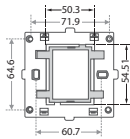

To know more
about Kredo Cover plates
scan the QR Code

A masterpiece
for every interior.

Klassic Cover Plate (Dimensions approx in mm)			
MODULE	L	H	T
1 Module	94	90	11
2 Module	94	90	11
3 Module	118	90	11
4 Module	151	90	11
7 Module	220	90	11
8 Module Horizontal	261	90	11
8 Module Square	151	159	11
14 Module	221	159	11
21 Module	220	225	11

Inner Plate - All Vertical & Horizontal Dimensions (Approx) in mm

1 Module

2 Module

3 Module

4 Module

7 Module*

8 Module Horizontal

8 Module Square