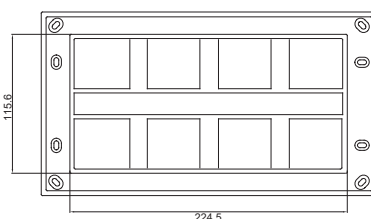

16 Module Square