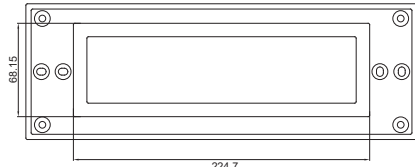

8 Module Horizontal (H)