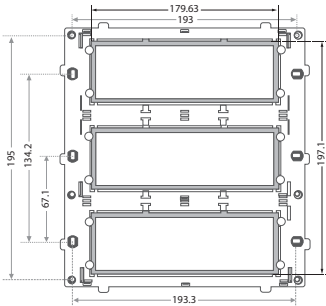

Inner Plate - All Vertical & Horizontal Dimensions (Approx) in mm

1 Module

2 Module

3 Module

4 Module

7 Module*

8 Module Horizontal

8 Module Square