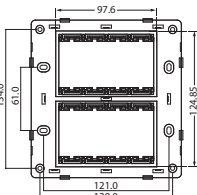

Kredo Cover Plate (Dimensions approx in mm)			
MODULE	L	H	T
1 Module	94.8	90.8	8.50
2 Module	94.8	90.8	8.50
3 Module	117.8	90.8	8.50
4 Module	151.1	90.8	8.50
6 Module	220.8	90.8	8.50
7 Module	220.8	90.8	8.50
8 Module Horizontal	258.8	90.8	8.50
8 Module Square	151.1	158.3	8.50
12 Module	220.8	158.3	8.50
14 Module	220.8	158.3	8.50
16 Module	258.8	158.3	8.50
18 Module	220.8	224.8	8.50
21 Module	220.8	224.8	8.50

Inner Plate - All Vertical & Horizontal Dimensions (Approx) in mm

1 Module

2 Module

3 Module

4 Module

6 Module

7 Module

8 Module Horizontal