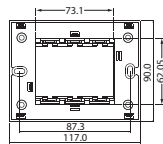

Kara Cover Plate (Dimensions approx in mm)			
MODULE	L	H	T
1 Module	93.5	90	6
2 Module	93.5	90	6
3 Module	117	90	6
4 Module	150.3	90	6
7 Module	219	90	6
8 Module Horizontal	258	90	6
8 Module Square	150.3	157.5	6
14 Module	220	158.2	6
16 Module	261.4	157.5	6
21 Module	220	224	6

Inner Plate - All Vertical & Horizontal Dimensions (Approx) in mm

1 Module

2 Module

3 Module

4 Module

7 Module*

8 Module Horizontal

8 Module Square