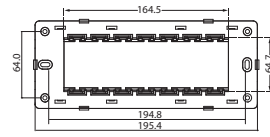

Kredo Cover Plate (Dimensions approx in mm)			
MODULE	L	H	T
1 Module	94.8	90.8	8.50
2 Module	94.8	90.8	8.50
3 Module	117.8	90.8	8.50
4 Module	151.1	90.8	8.50
6 Module	220.8	90.8	8.50
7 Module	220.8	90.8	8.50
8 Module Horizontal	258.8	90.8	8.50
8 Module Square	151.1	158.3	8.50
12 Module	220.8	158.3	8.50
14 Module	220.8	158.3	8.50
16 Module	258.8	158.3	8.50
18 Module	220.8	224.8	8.50
21 Module	220.8	224.8	8.50

Inner Plate - All Vertical & Horizontal Dimensions (Approx) in mm

1 Module

2 Module

3 Module

4 Module

6 Module

7 Module

8 Module Horizontal