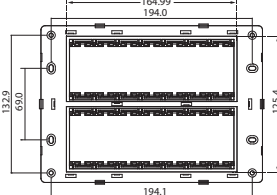

Kredo Cover Plate (Dimensions approx in mm)			
MODULE	L	H	T
1 Module	94.8	90.8	8.50
2 Module	94.8	90.8	8.50
3 Module	117.8	90.8	8.50
4 Module	151.1	90.8	8.50
6 Module	220.8	90.8	8.50
7 Module	220.8	90.8	8.50
8 Module Horizontal	258.8	90.8	8.50
8 Module Square	151.1	158.3	8.50
12 Module	220.8	158.3	8.50
14 Module	220.8	158.3	8.50
16 Module	258.8	158.3	8.50
18 Module	220.8	224.8	8.50
21 Module	220.8	224.8	8.50

Inner Plate - All Vertical & Horizontal Dimensions (Approx) in mm

12 Module

- 7 Module suitable for 6 Module Mounting Boxes
- 14 Module suitable for 12 Module Mounting Boxes
- 21 Module suitable for 18 Module Mounting Boxes