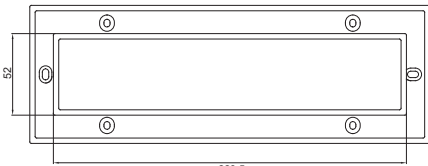

Inner Plate - All Vertical & Horizontal Dimensions (Approx) in mm

Krest Cover Plate (Dimensions approx in mm)			
MODULE	L	H	T
1 Module	94	90	8.3
2 Module	94	90	8.3
3 Module	117.5	90	8.3
4 Module	151.5	90	8.3
6 Module	219.5	90	8.3
8 Module	262	90	8.3
8 Module	261	90.5	8.3
8 Module Square	151	158	8.3
10 Module	260.5	90.5	8.3
12 Module	219.5	153.5	8.3
16 Module	256.4	149.4	8.3
18 Module	219.5	219.5	8.3

10 Module