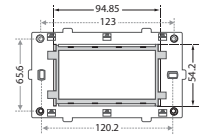

To know more
about Kredo Cover plates
scan the QR Code

A masterpiece
for every interior.

Klassic Cover Plate (Dimensions approx in mm)			
MODULE	L	H	T
1 Module	94	90	11
2 Module	94	90	11
3 Module	118	90	11
4 Module	151	90	11
7 Module	220	90	11
8 Module Horizontal	261	90	11
8 Module Square	151	159	11
14 Module	221	159	11
21 Module	220	225	11

Inner Plate - All Vertical & Horizontal Dimensions (Approx) in mm

1 Module

2 Module

3 Module

4 Module

7 Module*

8 Module Horizontal

8 Module Square