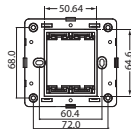

Kredo Cover Plate (Dimensions approx in mm)			
MODULE	L	H	T
1 Module	94.8	90.8	8.50
2 Module	94.8	90.8	8.50
3 Module	117.8	90.8	8.50
4 Module	151.1	90.8	8.50
6 Module	220.8	90.8	8.50
7 Module	220.8	90.8	8.50
8 Module Horizontal	258.8	90.8	8.50
8 Module Square	151.1	158.3	8.50
12 Module	220.8	158.3	8.50
14 Module	220.8	158.3	8.50
16 Module	258.8	158.3	8.50
18 Module	220.8	224.8	8.50
21 Module	220.8	224.8	8.50

Inner Plate - All Vertical & Horizontal Dimensions (Approx) in mm

1 Module

2 Module

3 Module

4 Module

6 Module

7 Module

8 Module Horizontal