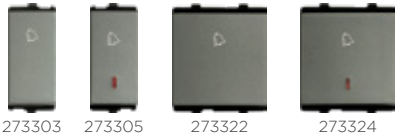

KREDO 6A BELL PUSH SWITCHES - 1 & 2 MODULE NEW					
573303	273303	Bell Push Switch	200.00	232.00	20/1000
573305	273305	Bell Push Switch with Indicator	245.00	272.00	20/1000
573322	273322	Bell Push Switch	295.00	325.00	10/300
573324	273324	Bell Push Switch with Indicator	320.00	350.00	10/300

KREDO 6A / 10A SWITCHES - 2 MODULE NEW					
573381	273381	1 Way Switch	240.00	270.00	10/300
573382	273382	2 Way Switch	280.00	312.00	10/300
573383	273383	1 Way Switch with Indicator	290.00	320.00	10/300