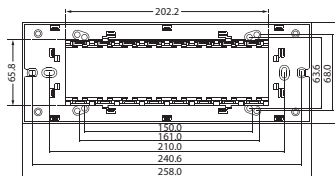

Inner Plate - All Vertical & Horizontal Dimensions (Approx) in mm

1 Module

2 Module

3 Module

4 Module

7 Module*

8 Module Horizontal

8 Module Square