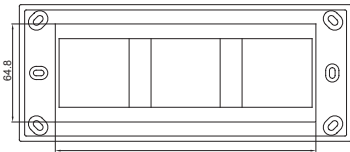

Inner Plate - All Vertical & Horizontal Dimensions (Approx) in mm

1, 2 Module

3 Module with Partition

3 Module

4 Module

Krest Cover Plate (Dimensions approx in mm)			
MODULE	L	H	T
1 Module	94	90	8.3
2 Module	94	90	8.3
3 Module	117.5	90	8.3
4 Module	151.5	90	8.3
6 Module	219.5	90	8.3
8 Module	262	90	8.3
8 Module	261	90.5	8.3
8 Module Square	151	158	8.3
10 Module	260.5	90.5	8.3
12 Module	219.5	153.5	8.3
16 Module	256.4	149.4	8.3
18 Module	219.5	219.5	8.3