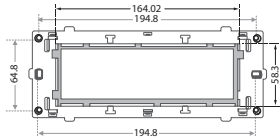

Inner Plate - All Vertical & Horizontal Dimensions (Approx) in mm

1 Module

2 Module

3 Module

4 Module

7 Module*

8 Module Horizontal

8 Module Square