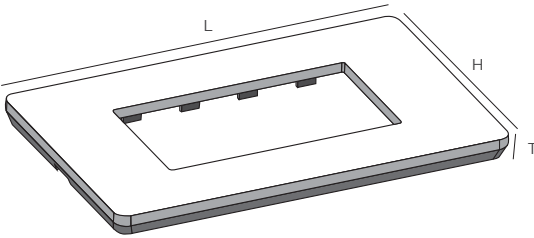

Kredo Cover Plate (Dimensions approx in mm)			
MODULE	L	H	T
1 Module	94.8	90.8	8.50
2 Module	94.8	90.8	8.50
3 Module	117.8	90.8	8.50
4 Module	151.1	90.8	8.50
6 Module	220.8	90.8	8.50
7 Module	220.8	90.8	8.50
8 Module Horizontal	258.8	90.8	8.50
8 Module Square	151.1	158.3	8.50
12 Module	220.8	158.3	8.50
14 Module	220.8	158.3	8.50
16 Module	258.8	158.3	8.50
18 Module	220.8	224.8	8.50
21 Module	220.8	224.8	8.50

Inner Plate - All Vertical & Horizontal Dimensions (Approx) in mm