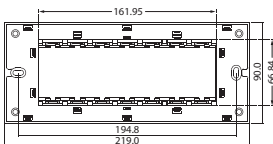

Inner Plate - All Vertical & Horizontal Dimensions (Approx) in mm

1 Module

2 Module

3 Module

4 Module

7 Module*

8 Module Horizontal

8 Module Square