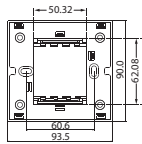

Kara Cover Plate (Dimensions approx in mm)			
MODULE	L	H	T
1 Module	93.5	90	6
2 Module	93.5	90	6
3 Module	117	90	6
4 Module	150.3	90	6
7 Module	219	90	6
8 Module Horizontal	258	90	6
8 Module Square	150.3	157.5	6
14 Module	220	158.2	6
16 Module	261.4	157.5	6
21 Module	220	224	6

Inner Plate - All Vertical & Horizontal Dimensions (Approx) in mm

2 Module

- 7 Module suitable for 6 Module Mounting Boxes
- 14 Module suitable for 12 Module Mounting Boxes
- 21 Module suitable for 18 Module Mounting Boxes