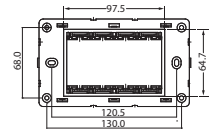

Kredo Cover Plate (Dimensions approx in mm)			
MODULE	L	H	T
1 Module	94.8	90.8	8.50
2 Module	94.8	90.8	8.50
3 Module	117.8	90.8	8.50
4 Module	151.1	90.8	8.50
6 Module	220.8	90.8	8.50
7 Module	220.8	90.8	8.50
8 Module Horizontal	258.8	90.8	8.50
8 Module Square	151.1	158.3	8.50
12 Module	220.8	158.3	8.50
14 Module	220.8	158.3	8.50
16 Module	258.8	158.3	8.50
18 Module	220.8	224.8	8.50
21 Module	220.8	224.8	8.50

Inner Plate - All Vertical & Horizontal Dimensions (Approx) in mm

1 Module

2 Module

3 Module

4 Module

6 Module

7 Module

8 Module Horizontal