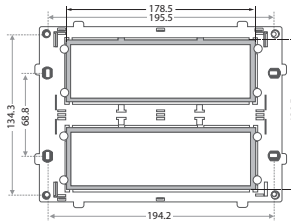

14 Module*

- 7 Module suitable for 6 Module Mounting Boxes
- 14 Module suitable for 12 Module Mounting Boxes
- 21 Module suitable for 18 Module Mounting Boxes