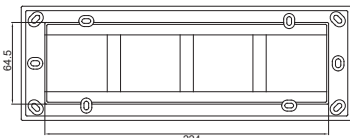

8 Module Horizontal