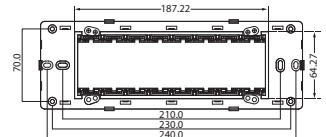

Kredo Cover Plate (Dimensions approx in mm)			
MODULE	L	H	T
1 Module	94.8	90.8	8.50
2 Module	94.8	90.8	8.50
3 Module	117.8	90.8	8.50
4 Module	151.1	90.8	8.50
6 Module	220.8	90.8	8.50
7 Module	220.8	90.8	8.50
8 Module Horizontal	258.8	90.8	8.50
8 Module Square	151.1	158.3	8.50
12 Module	220.8	158.3	8.50
14 Module	220.8	158.3	8.50
16 Module	258.8	158.3	8.50
18 Module	220.8	224.8	8.50
21 Module	220.8	224.8	8.50

Inner Plate - All Vertical & Horizontal Dimensions (Approx) in mm

1 Module

2 Module

3 Module

4 Module

6 Module

7 Module

8 Module Horizontal