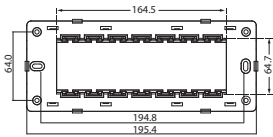

Kredo Cover Plate (Dimensions approx in mm)			
MODULE	L	H	T
1 Module	94.8	90.8	8.50
2 Module	94.8	90.8	8.50
3 Module	117.8	90.8	8.50
4 Module	151.1	90.8	8.50
6 Module	220.8	90.8	8.50
7 Module	220.8	90.8	8.50
8 Module Horizontal	258.8	90.8	8.50
8 Module Square	151.1	158.3	8.50
12 Module	220.8	158.3	8.50
14 Module	220.8	158.3	8.50
16 Module	258.8	158.3	8.50
18 Module	220.8	224.8	8.50
21 Module	220.8	224.8	8.50

Inner Plate - All Vertical & Horizontal Dimensions (Approx) in mm

1 Module

2 Module

3 Module

4 Module

6 Module

7 Module

8 Module Horizontal