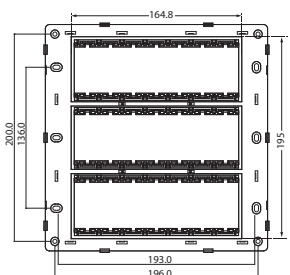

Kredo Cover Plate (Dimensions approx in mm)			
MODULE	L	H	T
1 Module	94.8	90.8	8.50
2 Module	94.8	90.8	8.50
3 Module	117.8	90.8	8.50
4 Module	151.1	90.8	8.50
6 Module	220.8	90.8	8.50
7 Module	220.8	90.8	8.50
8 Module Horizontal	258.8	90.8	8.50
8 Module Square	151.1	158.3	8.50
12 Module	220.8	158.3	8.50
14 Module	220.8	158.3	8.50
16 Module	258.8	158.3	8.50
18 Module	220.8	224.8	8.50
21 Module	220.8	224.8	8.50

Inner Plate - All Vertical & Horizontal Dimensions (Approx) in mm

1 Module

2 Module

3 Module

4 Module

6 Module

7 Module

8 Module Horizontal

8 Module Square

12 Module

14 Module

16 Module

18 Module

21 Module

- 7 Module suitable for 6 Module Mounting Boxes
- 14 Module suitable for 12 Module Mounting Boxes
- 21 Module suitable for 18 Module Mounting Boxes