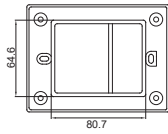

Inner Plate - All Vertical & Horizontal Dimensions (Approx) in mm

1, 2 Module

3 Module with Partition

3 Module

4 Module

Krest Cover Plate (Dimensions approx in mm)			
MODULE	L	H	T
1 Module	94	90	8.3
2 Module	94	90	8.3
3 Module	117.5	90	8.3
4 Module	151.5	90	8.3
6 Module	219.5	90	8.3
8 Module	262	90	8.3
8 Module	261	90.5	8.3
8 Module Square	151	158	8.3
10 Module	260.5	90.5	8.3
12 Module	219.5	153.5	8.3
16 Module	256.4	149.4	8.3
18 Module	219.5	219.5	8.3