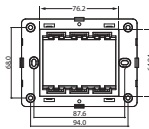

Kredo Cover Plate (Dimensions approx in mm)			
MODULE	L	H	T
1 Module	94.8	90.8	8.50
2 Module	94.8	90.8	8.50
3 Module	117.8	90.8	8.50
4 Module	151.1	90.8	8.50
6 Module	220.8	90.8	8.50
7 Module	220.8	90.8	8.50
8 Module Horizontal	258.8	90.8	8.50
8 Module Square	151.1	158.3	8.50
12 Module	220.8	158.3	8.50
14 Module	220.8	158.3	8.50
16 Module	258.8	158.3	8.50
18 Module	220.8	224.8	8.50
21 Module	220.8	224.8	8.50

Inner Plate - All Vertical & Horizontal Dimensions (Approx) in mm

1 Module

2 Module

3 Module

4 Module

6 Module

7 Module

8 Module Horizontal