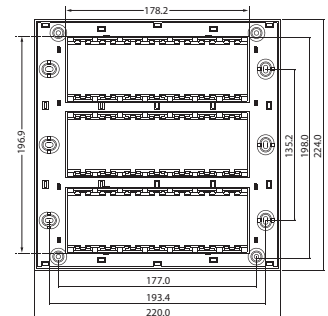

21 Module*

- 7 Module suitable for 6 Module Mounting Boxes
- 14 Module suitable for 12 Module Mounting Boxes
- 21 Module suitable for 18 Module Mounting Boxes