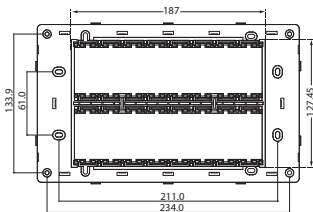

Kredo Cover Plate (Dimensions approx in mm)			
MODULE	L	H	T
1 Module	94.8	90.8	8.50
2 Module	94.8	90.8	8.50
3 Module	117.8	90.8	8.50
4 Module	151.1	90.8	8.50
6 Module	220.8	90.8	8.50
7 Module	220.8	90.8	8.50
8 Module Horizontal	258.8	90.8	8.50
8 Module Square	151.1	158.3	8.50
12 Module	220.8	158.3	8.50
14 Module	220.8	158.3	8.50
16 Module	258.8	158.3	8.50
18 Module	220.8	224.8	8.50
21 Module	220.8	224.8	8.50

Inner Plate - All Vertical & Horizontal Dimensions (Approx) in mm

16 Module

- 7 Module suitable for 6 Module Mounting Boxes
- 14 Module suitable for 12 Module Mounting Boxes
- 21 Module suitable for 18 Module Mounting Boxes