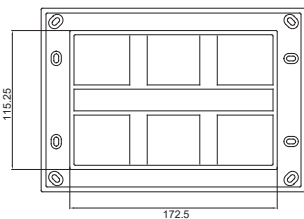

Inner Plate - All Vertical & Horizontal Dimensions (Approx) in mm

Krest Cover Plate (Dimensions approx in mm)			
MODULE	L	H	T
1 Module	94	90	8.3
2 Module	94	90	8.3
3 Module	117.5	90	8.3
4 Module	151.5	90	8.3
6 Module	219.5	90	8.3
8 Module	262	90	8.3
8 Module	261	90.5	8.3
8 Module Square	151	158	8.3
10 Module	260.5	90.5	8.3
12 Module	219.5	153.5	8.3
16 Module	256.4	149.4	8.3
18 Module	219.5	219.5	8.3

12 Module