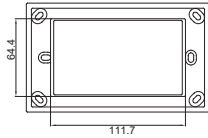

Inner Plate - All Vertical & Horizontal Dimensions (Approx) in mm

1, 2 Module

3 Module with Partition

3 Module

4 Module

Krest Cover Plate (Dimensions approx in mm)			
MODULE	L	H	T
1 Module	94	90	8.3
2 Module	94	90	8.3
3 Module	117.5	90	8.3
4 Module	151.5	90	8.3
6 Module	219.5	90	8.3
8 Module	262	90	8.3
8 Module	261	90.5	8.3
8 Module Square	151	158	8.3
10 Module	260.5	90.5	8.3
12 Module	219.5	153.5	8.3
16 Module	256.4	149.4	8.3
18 Module	219.5	219.5	8.3