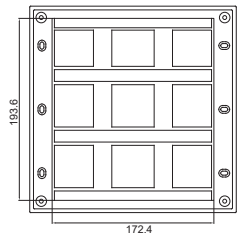

18 Module Square