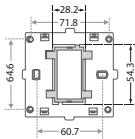

Kredo Cover Plate (Dimensions approx in mm)			
MODULE	L	H	T
1 Module	94.8	90.8	8.50
2 Module	94.8	90.8	8.50
3 Module	117.8	90.8	8.50
4 Module	151.1	90.8	8.50
6 Module	220.8	90.8	8.50
7 Module	220.8	90.8	8.50
8 Module Horizontal	258.8	90.8	8.50
8 Module Square	151.1	158.3	8.50
12 Module	220.8	158.3	8.50
14 Module	220.8	158.3	8.50
16 Module	258.8	158.3	8.50
18 Module	220.8	224.8	8.50
21 Module	220.8	224.8	8.50

To know more
about Kredo Cover plates
scan the QR Code

A masterpiece
for every interior.

Klassic Cover Plate (Dimensions approx in mm)			
MODULE	L	H	T
1 Module	94	90	11
2 Module	94	90	11
3 Module	118	90	11
4 Module	151	90	11
7 Module	220	90	11
8 Module Horizontal	261	90	11
8 Module Square	151	159	11
14 Module	221	159	11
21 Module	220	225	11

Inner Plate - All Vertical & Horizontal Dimensions (Approx) in mm

1 Module

2 Module

3 Module

4 Module

7 Module*

8 Module Horizontal

8 Module Square