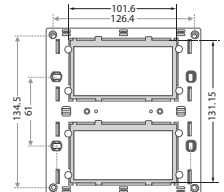

To know more
about Kredo Cover plates
scan the QR Code

A masterpiece
for every interior.

Klassic Cover Plate (Dimensions approx in mm)			
MODULE	L	H	T
1 Module	94	90	11
2 Module	94	90	11
3 Module	118	90	11
4 Module	151	90	11
7 Module	220	90	11
8 Module Horizontal	261	90	11
8 Module Square	151	159	11
14 Module	221	159	11
21 Module	220	225	11

Inner Plate - All Vertical & Horizontal Dimensions (Approx) in mm

1 Module

2 Module

3 Module

4 Module

7 Module*

8 Module Horizontal

8 Module Square