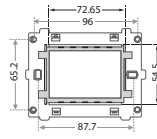

To know more
about Kredo Cover plates
scan the QR Code

A masterpiece
for every interior.

Klassic Cover Plate (Dimensions approx in mm)			
MODULE	L	H	T
1 Module	94	90	11
2 Module	94	90	11
3 Module	118	90	11
4 Module	151	90	11
7 Module	220	90	11
8 Module Horizontal	261	90	11
8 Module Square	151	159	11
14 Module	221	159	11
21 Module	220	225	11

Inner Plate - All Vertical & Horizontal Dimensions (Approx) in mm

1 Module

2 Module

3 Module

4 Module

7 Module*

8 Module Horizontal

8 Module Square