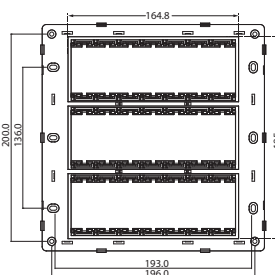

Kredo Cover Plate (Dimensions approx in mm)			
MODULE	L	H	T
1 Module	94.8	90.8	8.50
2 Module	94.8	90.8	8.50
3 Module	117.8	90.8	8.50
4 Module	151.1	90.8	8.50
6 Module	220.8	90.8	8.50
7 Module	220.8	90.8	8.50
8 Module Horizontal	258.8	90.8	8.50
8 Module Square	151.1	158.3	8.50
12 Module	220.8	158.3	8.50
14 Module	220.8	158.3	8.50
16 Module	258.8	158.3	8.50
18 Module	220.8	224.8	8.50
21 Module	220.8	224.8	8.50

Inner Plate - All Vertical & Horizontal Dimensions (Approx) in mm

18 Module

- 7 Module suitable for 6 Module Mounting Boxes
- 14 Module suitable for 12 Module Mounting Boxes
- 21 Module suitable for 18 Module Mounting Boxes