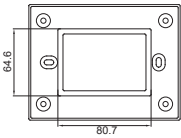

Inner Plate - All Vertical & Horizontal Dimensions (Approx) in mm

1, 2 Module

3 Module with Partition

3 Module

4 Module

Krest Cover Plate (Dimensions approx in mm)			
MODULE	L	H	T
1 Module	94	90	8.3
2 Module	94	90	8.3
3 Module	117.5	90	8.3
4 Module	151.5	90	8.3
6 Module	219.5	90	8.3
8 Module	262	90	8.3
8 Module	261	90.5	8.3
8 Module Square	151	158	8.3
10 Module	260.5	90.5	8.3
12 Module	219.5	153.5	8.3
16 Module	256.4	149.4	8.3
18 Module	219.5	219.5	8.3