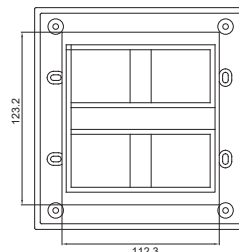

8 Module Square