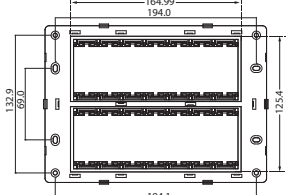

Kredo Cover Plate (Dimensions approx in mm)			
MODULE	L	H	T
1 Module	94.8	90.8	8.50
2 Module	94.8	90.8	8.50
3 Module	117.8	90.8	8.50
4 Module	151.1	90.8	8.50
6 Module	220.8	90.8	8.50
7 Module	220.8	90.8	8.50
8 Module Horizontal	258.8	90.8	8.50
8 Module Square	151.1	158.3	8.50
12 Module	220.8	158.3	8.50
14 Module	220.8	158.3	8.50
16 Module	258.8	158.3	8.50
18 Module	220.8	224.8	8.50
21 Module	220.8	224.8	8.50

Inner Plate - All Vertical & Horizontal Dimensions (Approx) in mm

14 Module

- 7 Module suitable for 6 Module Mounting Boxes
- 14 Module suitable for 12 Module Mounting Boxes
- 21 Module suitable for 18 Module Mounting Boxes