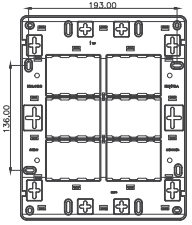

Cutout size— 152mm x 167mm
Code No: 373014
18 module — 8.5" X 10.5"