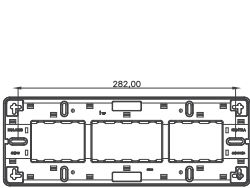

Cutout size— 251mm x 57mm
Code No: 373009
10H module — 4.5" X 13"