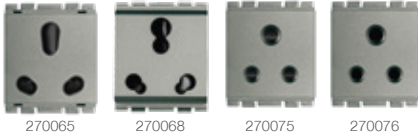

270065   270068   270075   270076