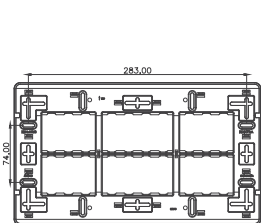

Cutout size— 253mm x 112mm
Code No: 373015
20 module — 7.5" X 13"