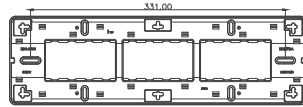

Cutout size— 296mm x 57mm
Code No: 373010
12H module — 4.5" X 15"