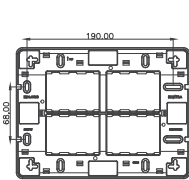

Cutout size— 151mm x 112mm
Code No: 373012
12SQ module — 7" X 9"